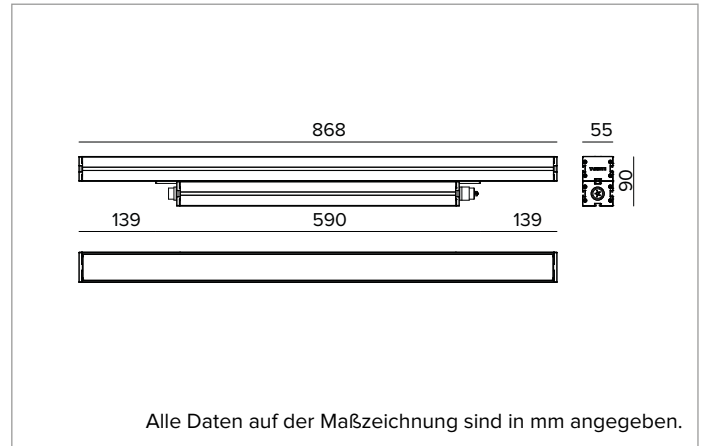

E0533WWH827ELBC | JEDI NOVA 55 Strahler

Linearer ausrichtbarer LED-Einbaustrahler

	2700K	H(m)	D1(m)	D2(m)	E _{max} (lx)		
	Ra80	29°	75°				
	Fixture Power	34W	1	0.53	1.55	3331	
	Source Flux	5262lm	2	1.05	3.09	833	
	Fixture Flux	3079lm	3	1.58	4.64	370	
	Efficacy	90lm/W	4	2.11	6.19	208	
TS2090	I _{max} =654cd/klm	I _{max}	3442cd	5	2.63	7.73	133

MECHANISCHE MERKMALE

Gehäuse aus eloxiertem extrudiertem Aluminium 15µ. Flache Abdeckung aus 5mm dickem extra klarem Glas. Gehäuse, dessen Ausrichtung gegenüber der Installationsfläche durch zusätzliche Halterungen variiert werden kann.
Farbe und Oberfläche: Kupferbraun
Abmessungen: L=868mm
Gewicht: 4,4Kg
Version: Comfort
Schutzart: IP66,IP67,IP68,IP69
Mechanische Belastbarkeit: IK07